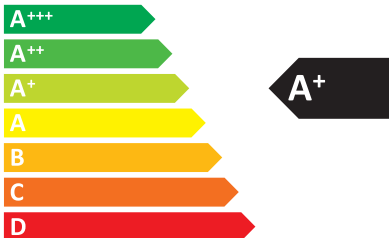

ENERGIA · ЕНЕРГИЯ
ΕΝΕΡΓΕΙΑ · ENERGIJA
ENERGY · ENERGIE
ENERGI

54
Watt

79
kWh/annum

126
cm

50
inch

2010/1062 - 2020